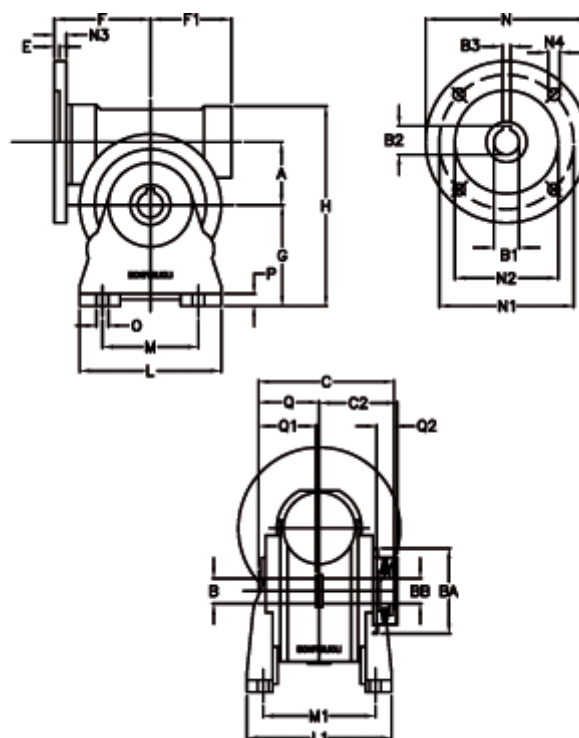

Varenummer: 390204402822716
 Beskrivelse: Snekkegear med skridnav
 VF 44-L1-A-28-P71B5

Mål

| | | | | | | | |
|------------|------------------|----|-------|----|--------|----|--------|
| a | = 44.60 | C | = 79 | L1 | = 98.0 | O | = 8.5 |
| B | = 18 | C2 | = 48 | m | = 52 | P | = 10 |
| B1 E7 | = 14 | E | = 2.0 | M1 | = 81.0 | Q | = 32.0 |
| B2 | = 16.3 | F | = 65 | N | = 160 | Q1 | = 32 |
| B3 H9 | = 5 | F1 | = 54 | N1 | = 130 | Q2 | = 12 |
| BA | = 40 | g | = 72 | N2 | = 110 | | |
| BB H7 | = 11 | H | = 143 | N3 | = 10.5 | | |
| Betegnelse | = VF 44A-xx-71B5 | L | = 90 | N4 | = 9,5 | | |